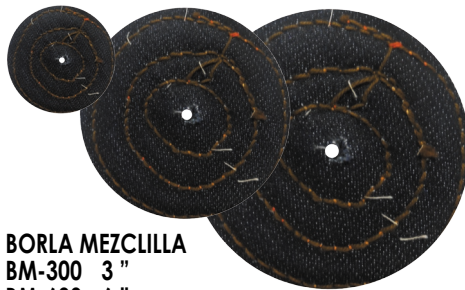

SISTEMA VIFIX (REPARADOR DE FAROS)

SISTEMA VIFIX
(REPARADOR DE FAROS)
EXF-KIT

BONETE

BN-5	5"	BN-7	7"
BN-9	9"	BN-10	10"
BN-12	12"		

BORLA MEZCLILLA

BM-300	3"
BM-600	6"
BM-800	8"

BORLA MANTA
BMT-200 2"
BMT-600 6"