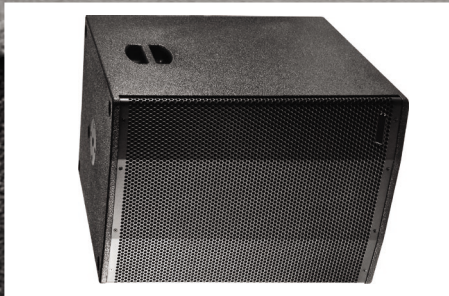

EQUIPOS DE SONIDO

- Escenarios
- Bocina y subwoofer recintos
- Bifurcados contrapesos, pisos & cuerpos
- Bafles
- Acústica en lugares cerrados

**USO
RUDO**
Super Textury®

◦ Pintable