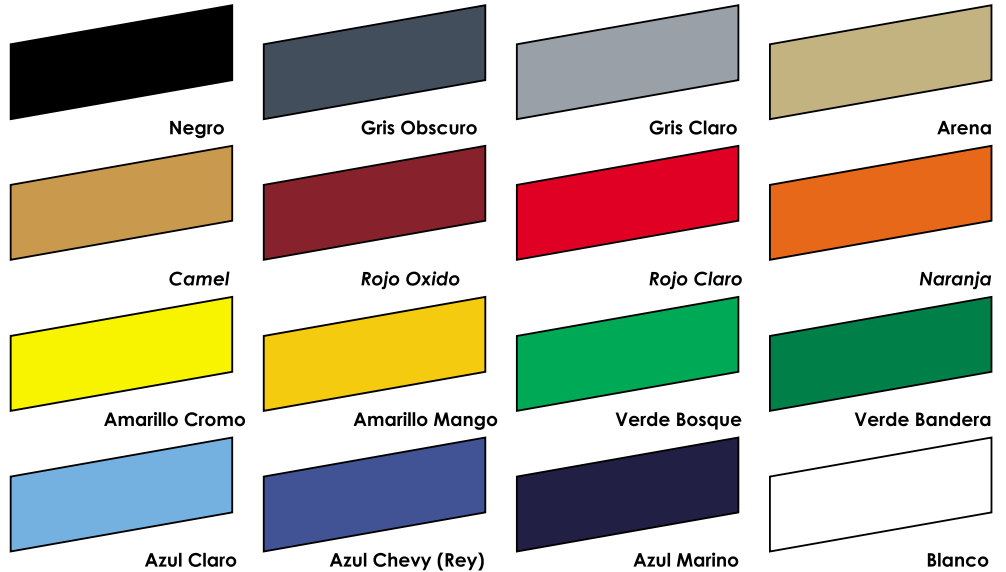

APLICACIONES

USO RUDO *Super Textury*[®]

USO RUDO

Super Textury®

GAMA DE COLORES DISPONIBLES

*Los colores mostrados en este catalogo pueden variar.
*Colores especiales mediante igualado

CON PISTOLA.

1. AGITE

**USO
RUDO**
Super Texture®

• No daña el medio ambiente.

MARINAS

- Cubierta de barcos
- Cascos de barcos
- Bases y embarcaderos
- Piso de cabina y motores
- Muelles flotantes
- Kayaks
- Veleros
- Piezas del motor y de fibra de vidrio
- Rampas
- Paseos marítimos
- Remos
- Los barcos de aluminio